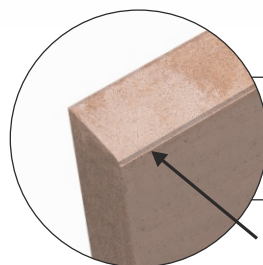

BRAZ

INVERNO

SZARY

GRAFIT

Obrzeże proste melanże i kolory to praktyczne i estetyczne rozwiązanie, które doskonale sprawdza się przy wzmocnieniu krawędzi powierzchni utwardzonych. Umożliwia oddzielenie alejek, chodników czy wjazdów od terenów zielonych, zapewniając harmonijny podział przestrzeni. Dostępne w siedmiu kolorach, idealnie dopasowuje się do odcieni kostki brukowej, umożliwiając perfekcyjne wykończenie aranżacji.