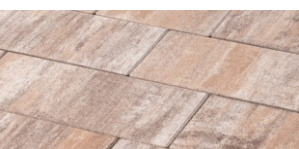

Via Tres

Via Tres to kostka brukowa o trzech prostokątnych elementach. Zachwyca prostotą formy i minimalistycznym stylem. Dzięki szerokiej palecie barw, można ją dopasować do różnych aranżacji, tworząc spójne i harmonijne przestrzenie. Doskonała dla tych, którzy cenią sobie minimalistyczny design i funkcjonalność. Idealnie sprawdzi się na ścieżkach czy podjazdach.

AGAVERO
AUTOCLEAN