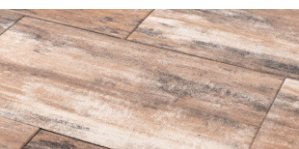

NA NASZEJ STRONIE
WWW.DROGBRUK.PL

Grubość (cm)	6
Ilość na palecie (m²)	10,8
Waga palety (kg)	1520
j.m.	m ²

PLYTY BRUKOWE

Talamona

Talamona to duża płyta o nowoczesnym, prostym kształcie i niepowtarzalnej kolorystyce. Idealnie nadaje się do budowy tarasów, ścieżek i przejść, wprowadzając do przestrzeni wyjątkowy charakter. Jej duża powierzchnia podkreśla efektowną kolorystykę i subtelne przejścia tonalne melanży, które doskonale współgrają z innymi materiałami, architekturą oraz roślinnością, tworząc harmonijną i elegancką przestrzeń.