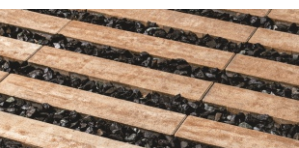

Terra

Terra to innowacyjna płyta ażurowa o nowoczesnym designie i wyjątkowej funkcjonalności. Inspirowana współczesną architekturą, łączy estetykę z ekologią, tworząc spójną i praktyczną nawierzchnię. Idealna na podjazdy, świetnie komponuje się z płytą Teramo.

LUMINO