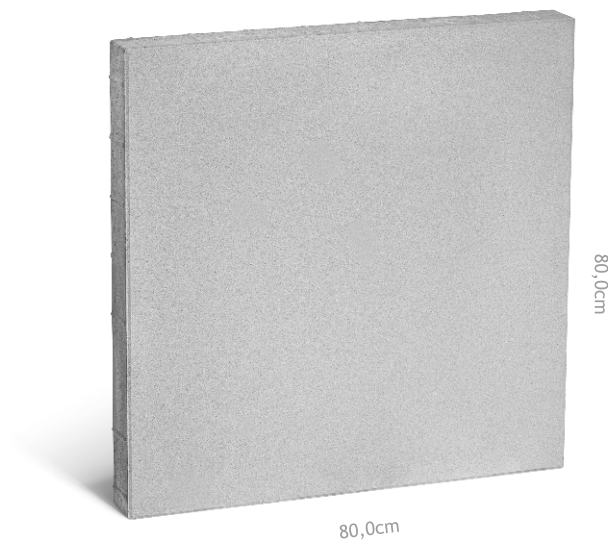

Grande

Grande to kwadratowa płyta o imponujących wymiarach, wyróżniająca się geometryczną formą i intensywnymi kolorami. Doskonale sprawdza się na tarasach, ścieżkach i podjazdach, pozwalając tworzyć nowoczesne aranżacje w minimalistycznym stylu.

ZOBACZ WIĘCEJ ZDJĘĆ GRANDE

NA NASZEJ STRONIE
WWW.DROGBRUK.PL

Grubość (cm)	8
Ilość na palecie (szt.)	8
Waga palety (kg)	960
j.m.	szt.