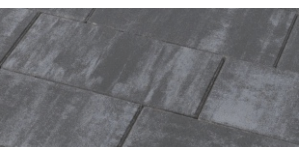

ARGENTO
AUTOCLEAN

VULCANO
AUTOCLEAN