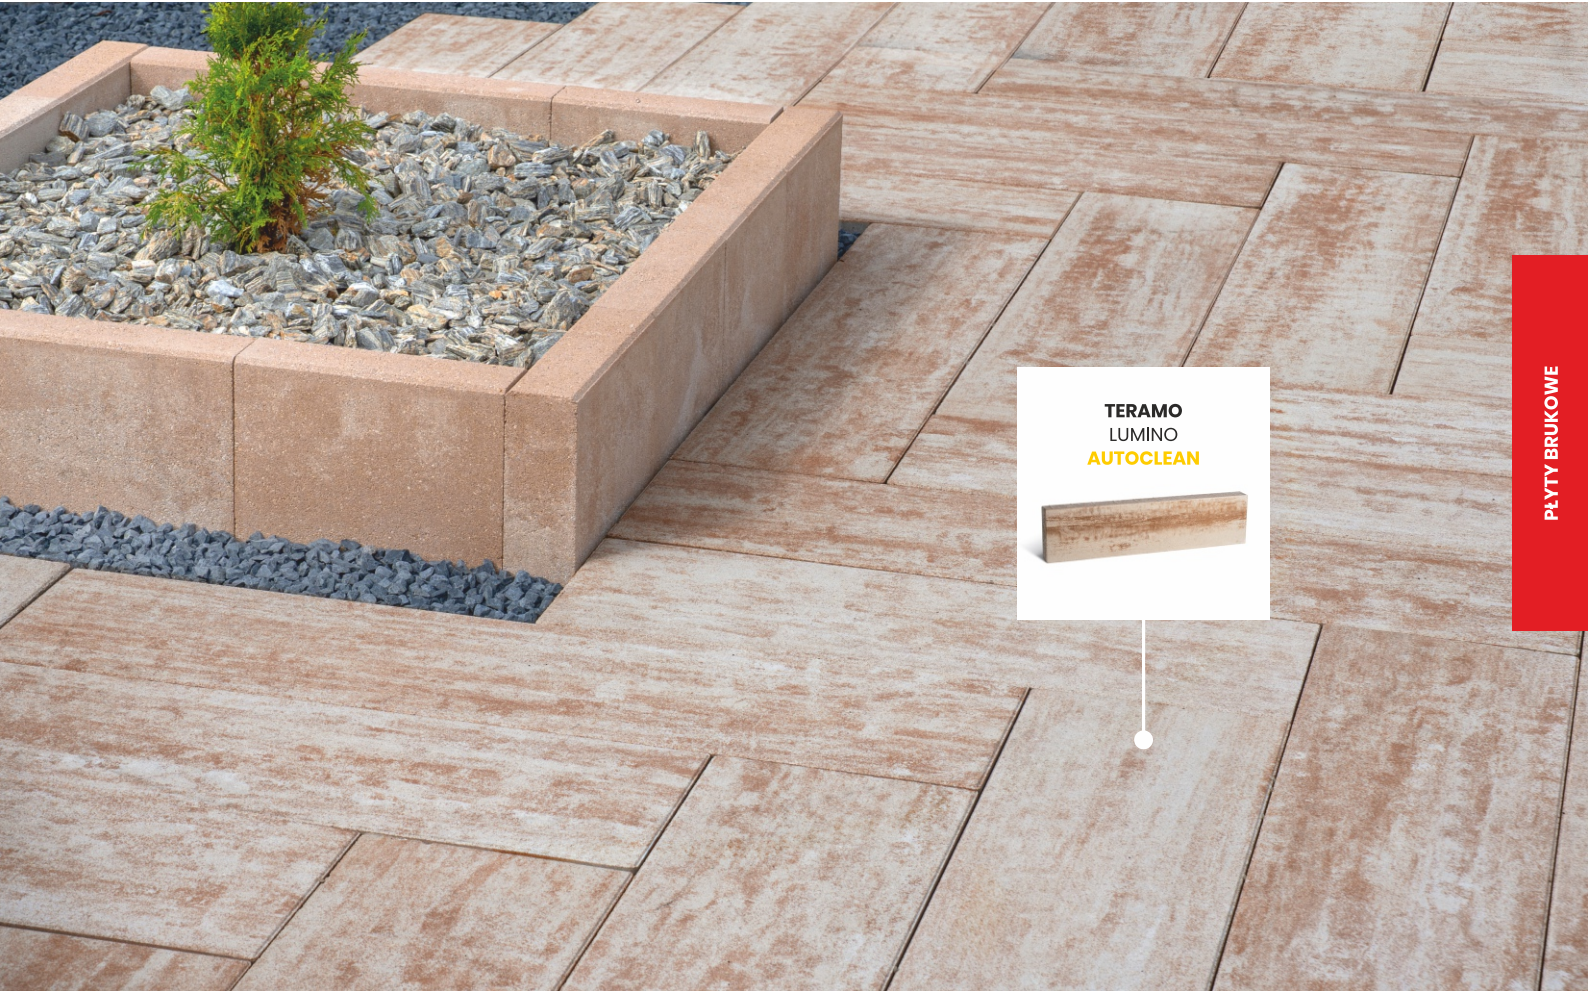

PLYTY BRUKOWE

Terra

Terra to innowacyjna płyta ażurowa o nowoczesnym designie i wyjątkowej funkcjonalności. Inspirowana współczesną architekturą, łączy estetykę z ekologią, tworząc spójną i praktyczną nawierzchnię. Idealna na podjazdy, świetnie komponuje się z płytą Teramo.