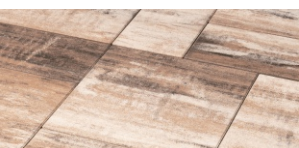

AGAVERO
AUTOCLEAN

PLATINO
AUTOCLEAN