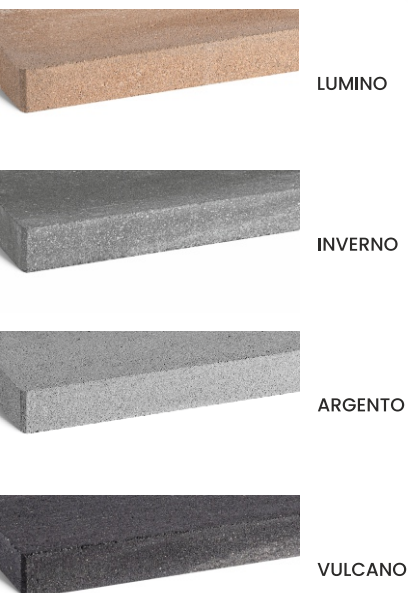

NEAPOL
NERO

OBRZEŻE BREVE
GRAFIT

Kostka szlachetna to synonim elegancji i trwałości. Powierzchnia tej kostki pokryta jest najwyższej jakości szlachetnymi kruszywami, które swoim wyglądem nawiązują do tradycyjnej kostki granitowej.

Wykorzystujemy starannie wyselekcjonowane surowce, takie jak bazalty oraz granity.

Występuje w eleganckim wariacie kolorystycznym – **Nero**

Pustak Pustak Ogrodzeniowy

Kolory pustaków

Kolory daszków

Pustak Ogrodzeniowy jest idealnym rozwiązaniem dla osób ceniących minimalizm i nowoczesny design. Dzięki szerokiej palecie kolorów doskonale dopasowuje się do różnorodnych aranżacji przestrzeni. Pustaki i daszki mogą być wykorzystywane nie tylko jako ogrodzenia, ale również jako elementy dekoracyjne - murki, paleniska, wykończenia tarasów czy donice.