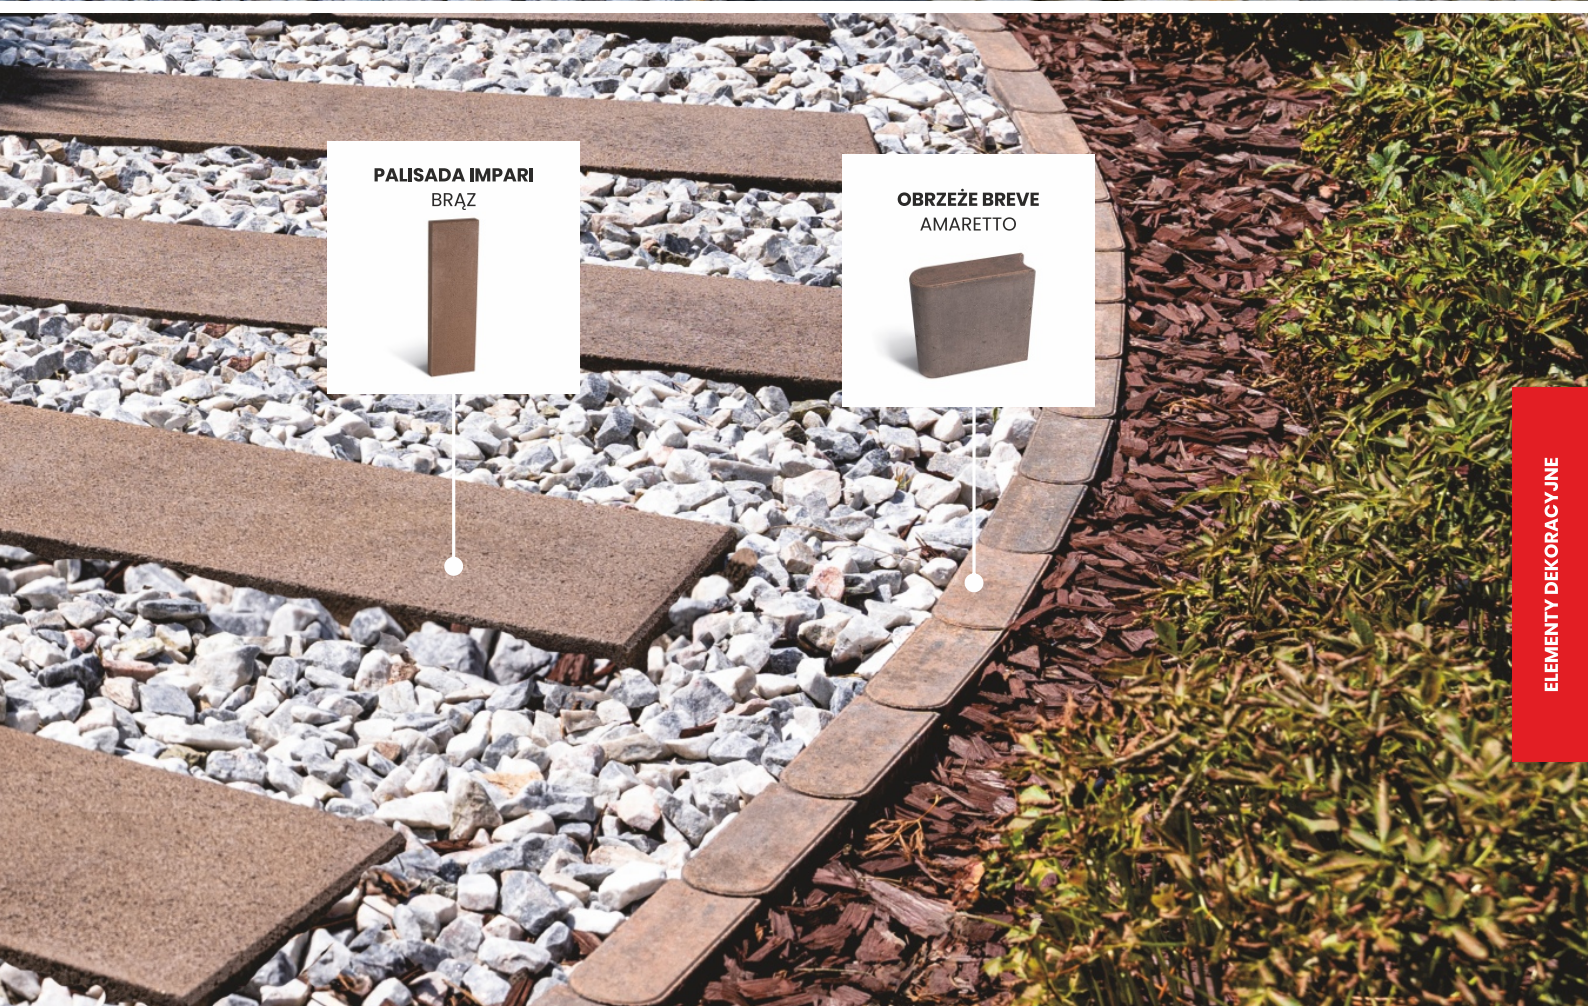

**PALISADA IMPARI
BRAZ**

**OBRZEŻE BREVE
AMARETTO**

ELEMENTY DEKORACYJNE