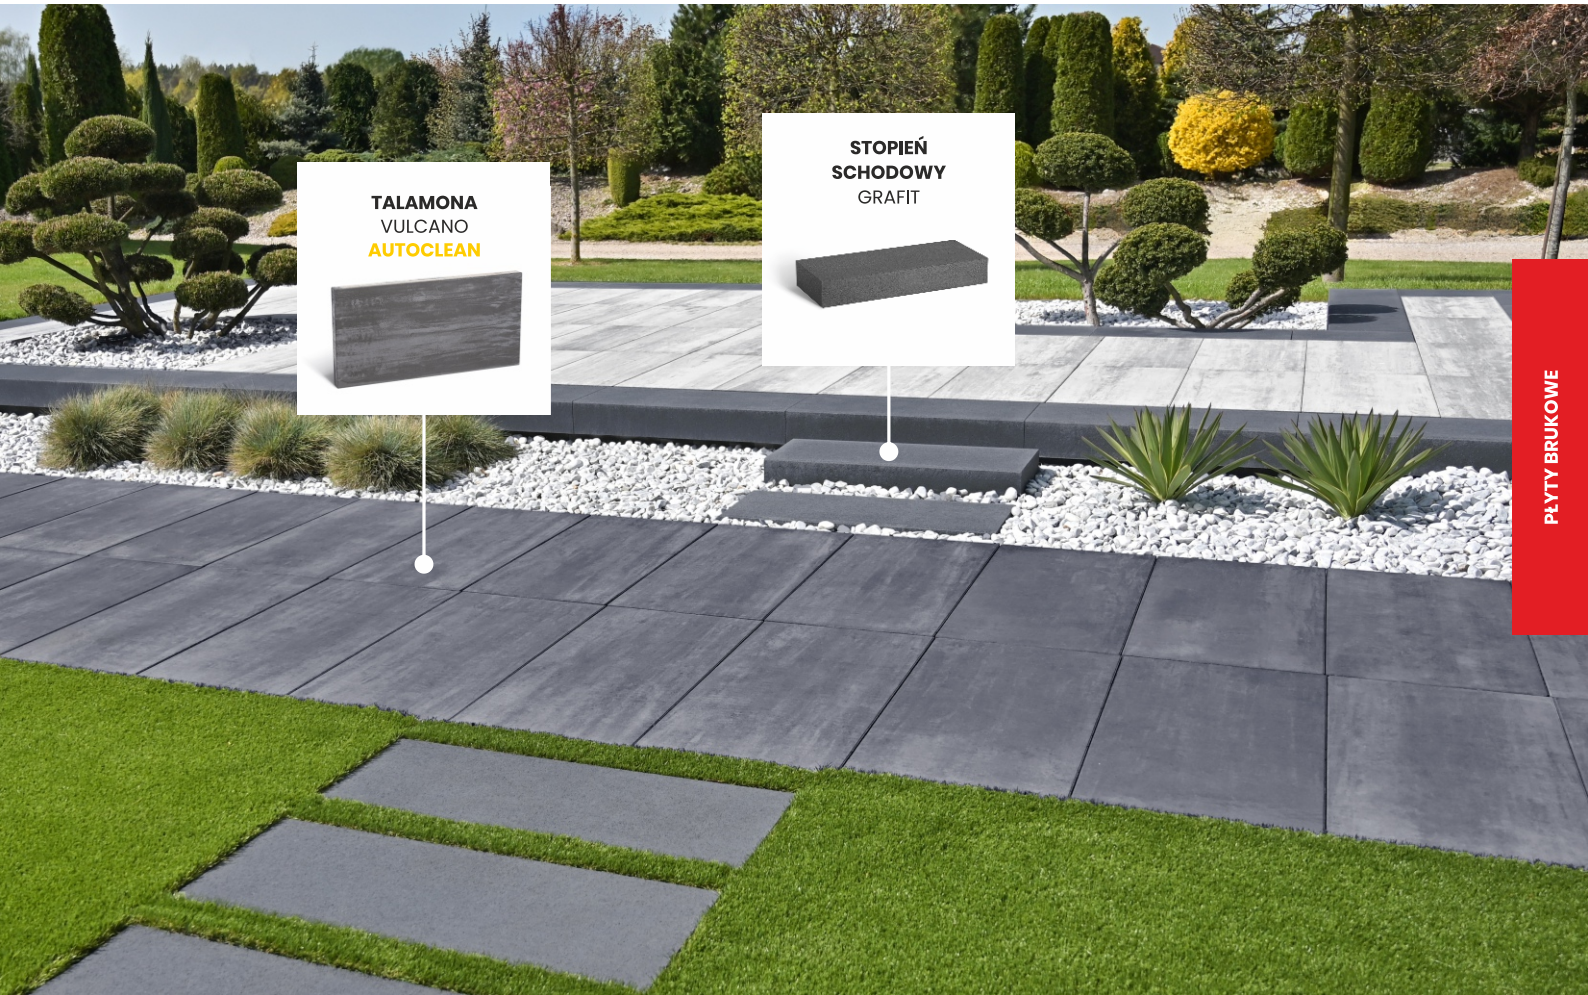

**TALAMONA
VULCANO
AUTOCLEAN**

**STOPIEŃ
SCHODOWY
GRAFIT**

PLITY BRUKOWE