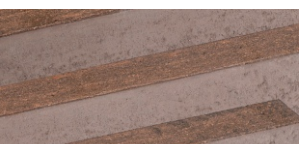

Zalety stosowania obrzeża BREVE do łuków:

- prosty montaż
- wysoka estetyka wykonania łuku
- oszczędność czasu wykonania
- możliwość wykonania łuku bez potrzeby cięcia obrzeża prostego
- łatwe połączenie z obrzeżem

**OBRZEŻE BREVE
GRAFIT**

**PALISADA IMPARI
BRAZ**

**OBRZEŻE BREVE
AMARETTO**

ELEMENTY DEKORACYJNE

Obrzeże z mikrofazą

LUMINO

PLATINO

AMARETTO

BRAZ

INVERNO

SZARY

GRAFIT

Obrzeże proste melanże i kolory to praktyczne i estetyczne rozwiązanie, które doskonale sprawdza się przy wzmocnieniu krawędzi powierzchni utwardzonych. Umożliwia oddzielenie alejek, chodników czy wjazdów od terenów zielonych, zapewniając harmonijny podział przestrzeni. Dostępne w siedmiu kolorach, idealnie dopasowuje się do odcieni kostki brukowej, umożliwiając perfekcyjne wykończenie aranżacji.