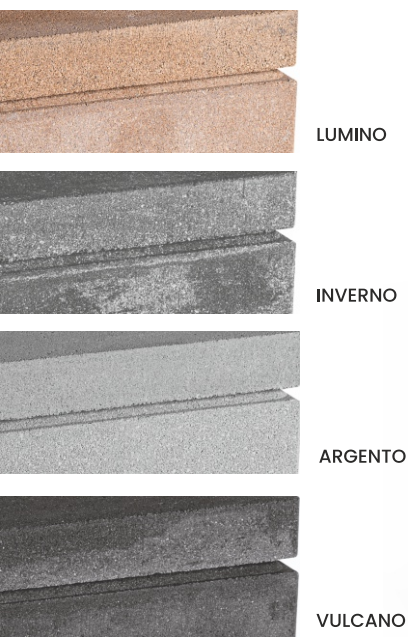

NEAPOL
NERO

OBRZEŻE BREVE
GRAFIT

Kostka szlachetna to synonim elegancji i trwałości. Powierzchnia tej kostki pokryta jest najwyższej jakości szlachetnymi kruszywami, które swoim wyglądem nawiązują do tradycyjnej kostki granitowej.

Wykorzystujemy starannie wyselekcjonowane surowce, takie jak bazalty oraz granity.

Występuje w eleganckim wariacie kolorystycznym – **Nero**

Pustak Pustak Ogrodzeniowy

Kolory pustaków

Kolory daszków

Pustak Ogrodzeniowy jest idealnym rozwiązaniem dla osób ceniących minimalizm i nowoczesny design. Dzięki szerokiej palecie kolorów doskonale dopasowuje się do różnorodnych aranżacji przestrzeni. Pustaki i daszki mogą być wykorzystywane nie tylko jako ogrodzenia, ale również jako elementy dekoracyjne - murki, paleniska, wykończenia tarasów czy donice.