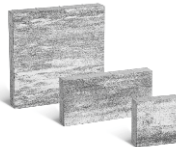

Grubość (cm)	8
Ilość na palecie (szt.)	48
Waga palety (kg)	1000
j.m.	szt.

Przy produktach jasnych zalecamy stosowanie wyłącznie jasnego, płukanego piasku.

PLYTY BRUKOWE

Portos

Portos to kostka brukowa o trzech elementach, w tym dwóch kwadratowych i jednym prostokątnym, która zapewni oryginalne możliwości ułożenia. Idealna dla osób ceniących niepowtarzalny styl i komfort użytkowania. Doskonale sprawdzi się na ścieżkach oraz podjazdach, dodając przestrzeni wyjątkowego charakteru i funkcjonalności.

**PORTOS
PLATINO
AUTOCLEAN**

KOSTKI BRUKOWE

**PORTOS
INVERNO
AUTOCLEAN**

Primavera

Primavera to kostka brukowa o pięciu elementach w różnych wymiarach, które obejmują zarówno prostokątne, jak i kwadratowe kształty. Dzięki prostym formom i różnorodnym możliwościom układania, idealnie nadaje się na ścieżki, chodniki oraz podjazdy. To ponadczasowy wybór dla osób ceniących klasykę i prostotę formy.