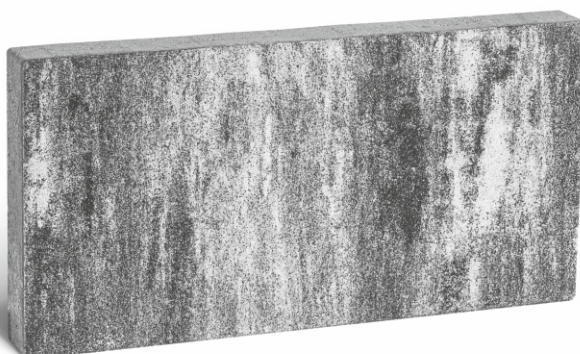

Verona

Verona to elegancka płyta brukowa, wyróżniająca się delikatną, ale wyraźną fazą, która podkreśla jej subtelny charakter. Jej klasyczna, prosta forma łączy w sobie styl i nowoczesność, doskonale wpisując się w estetykę zarówno tradycyjnych, jak i współczesnych aranżacji. Verona świetnie sprawdzi się w różnorodnych zastosowaniach - od ścieżek, przez podjazdy, aż po przestrzenie tarasowe - dodając każdej przestrzeni wyjątkowego uroku i elegancji.

60,0cm

30,0cm