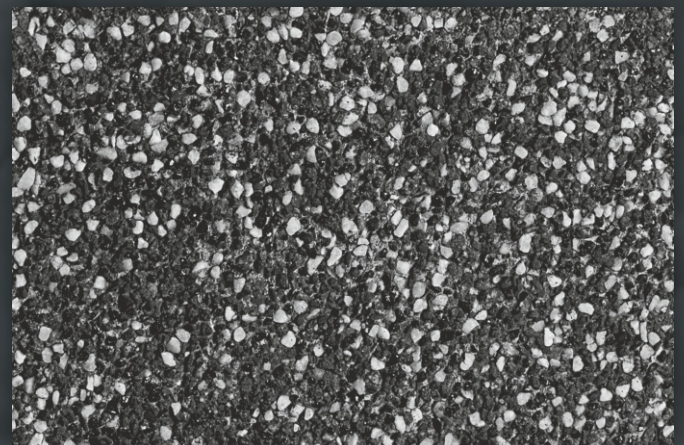

NEAPOL
NERO

OBRZEŻE BREVE
GRAFIT

Kostka szlachetna to synonim elegancji i trwałości. Powierzchnia tej kostki pokryta jest najwyższej jakości szlachetnymi kruszywami, które swoim wyglądem nawiązują do tradycyjnej kostki granitowej.

Wykorzystujemy starannie wyselekcjonowane surowce, takie jak bazalty oraz granity.

Występuje w eleganckim wariacie kolorystycznym – **Nero**

Pustak Pustak Ogrodzeniowy

Kolory pustaków

Kolory daszków

Pustak Ogrodzeniowy jest idealnym rozwiązaniem dla osób ceniących minimalizm i nowoczesny design. Dzięki szerokiej palecie kolorów doskonale dopasowuje się do różnorodnych aranżacji przestrzeni. Pustaki i daszki mogą być wykorzystywane nie tylko jako ogrodzenia, ale również jako elementy dekoracyjne - murki, paleniska, wykończenia tarasów czy donice.