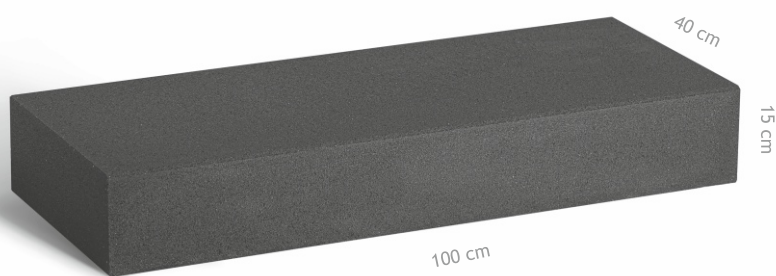

Stopień Schodowy

Stopień schodowy to doskonałe rozwiązanie do budowy zewnętrznych schodów oraz innego różnicowania wysokości nawierzchni. Umożliwia stworzenie trwałych, wygodnych i estetycznych schodów w przestrzeni przydomowej, idealnych jako wejście do domu, prowadzących na taras lub będących częścią ścieżek ogrodowych. Dzięki swojej wszechstronności stopnie schodowe mogą być również wykorzystane do budowy siedzisk, palenisk lub innych elementów dekoracyjnych.

ARGENTO

ZOBACZ WIĘCEJ ZDJĘĆ STOPNIA SCHODOWEGO

NA NASZEJ STRONIE
WWW.DROGBRUK.PL

Grubość (cm)	15
Ilość na palecie (szt.)	8
Waga palety (kg)	1060
j.m.	szt.