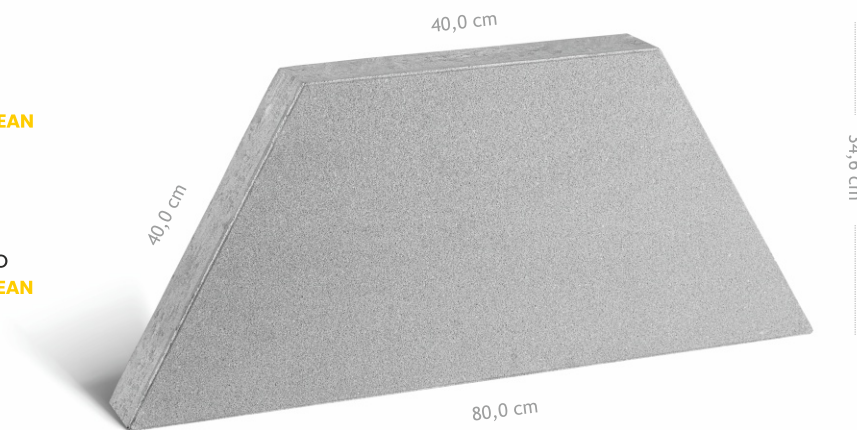

BIANCO
AUTOCLEAN

ARGENTO
AUTOCLEAN

GRAFIT
AUTOCLEAN