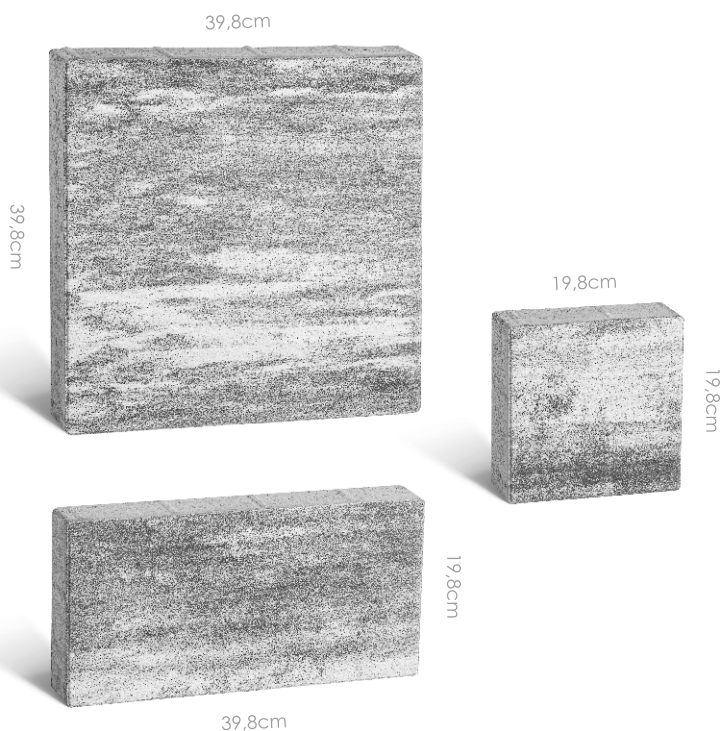

Portos

Portos to kostka brukowa o trzech elementach, w tym dwóch kwadratowych i jednym prostokątnym, która zapewni oryginalne możliwości ułożenia. Idealna dla osób ceniących niepowtarzalny styl i komfort użytkowania. Doskonale sprawdzi się na ścieżkach oraz podjazdach, dodając przestrzeni wyjątkowego charakteru i funkcjonalności.

ZOBACZ WIĘCEJ ZDJĘĆ PORTOS

NA NASZEJ STRONIE
WWW.DROGBRUK.PL

Grubość (cm)	6
Ilość na palecie (m²)	11,85
Waga palety (kg)	1650
j.m.	m²