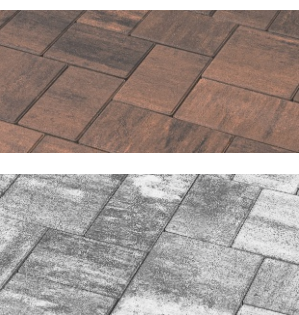

**PORTOS
PLATINO
AUTOCLEAN**

KOSTKI BRUKOWE

**PORTOS
INVERNO
AUTOCLEAN**

Primavera

Primavera to kostka brukowa o pięciu elementach w różnych wymiarach, które obejmują zarówno prostokątne, jak i kwadratowe kształty. Dzięki prostym formom i różnorodnym możliwościom układania, idealnie nadaje się na ścieżki, chodniki oraz podjazdy. To ponadczasowy wybór dla osób ceniących klasykę i prostotę formy.