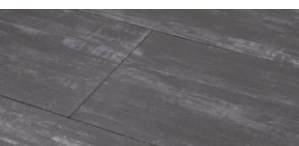

ARGENTO
AUTOCLEAN

VULCANO
AUTOCLEAN