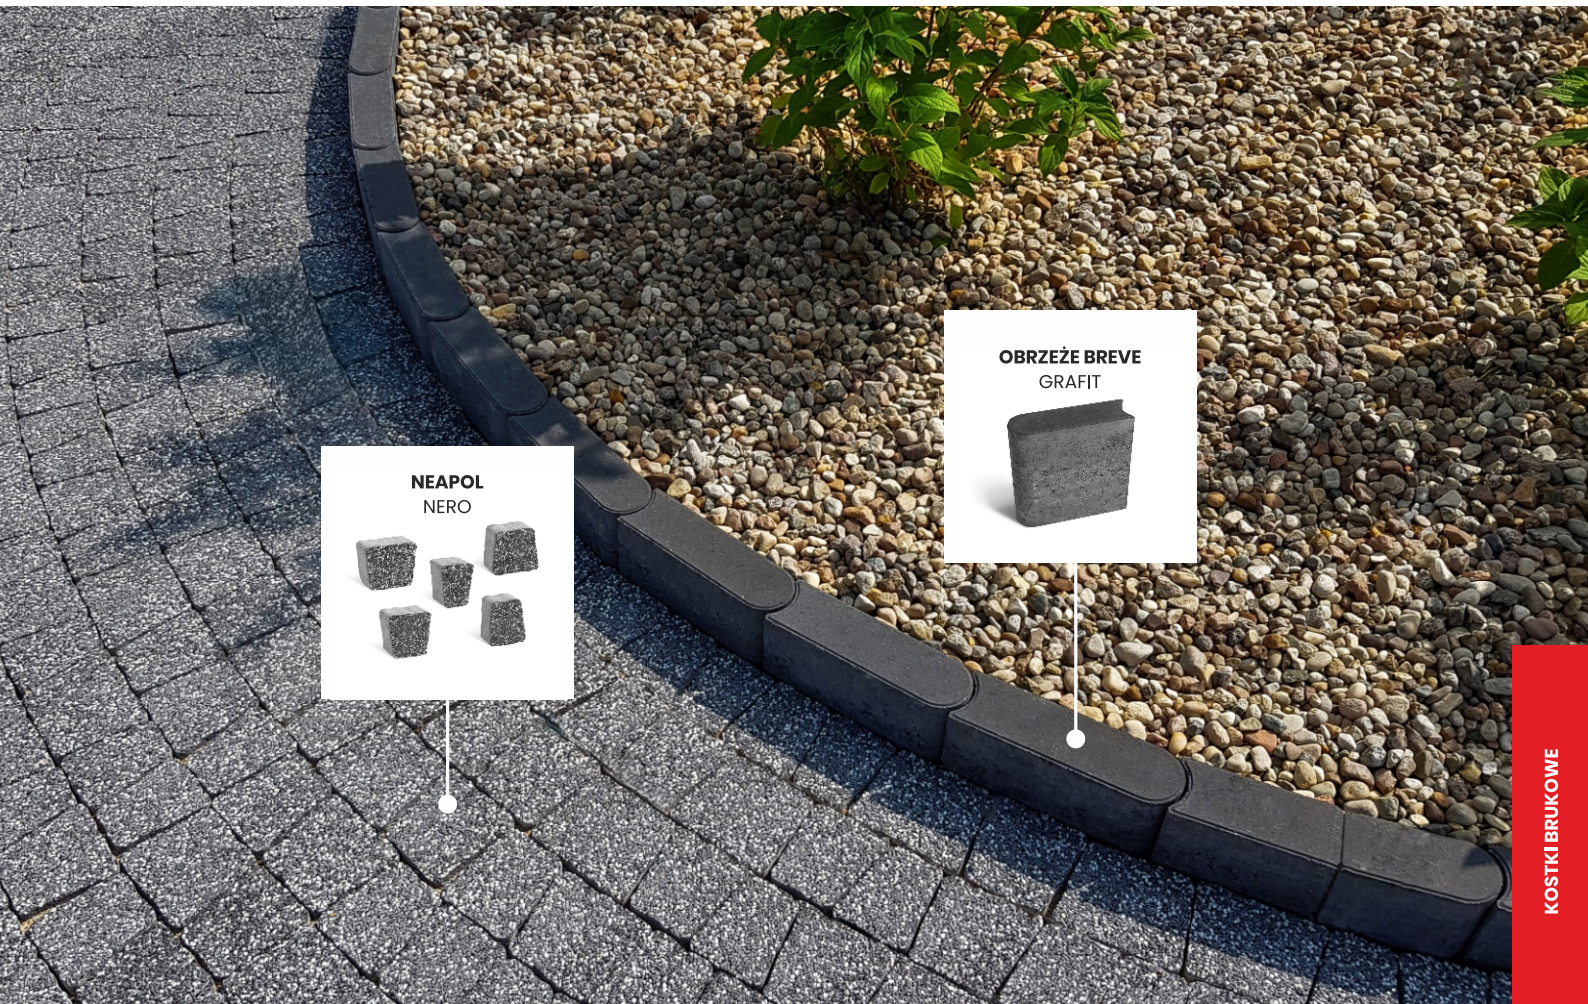

Kostka szlachetna to synonim elegancji i trwałości. Powierzchnia tej kostki pokryta jest najwyższej jakości szlachetnymi kruszywami, które swoim wyglądem nawiązują do tradycyjnej kostki granitowej.

Wykorzystujemy starannie wyselekcjonowane surowce, takie jak bazalty oraz granity.

Występuje w eleganckim wariacie kolorystycznym – **Nero**