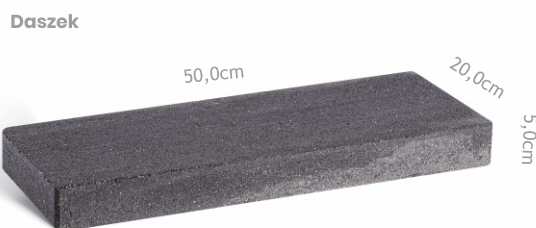

NEAPOL
NERO

OBRZEŻE BREVE
GRAFIT

Kostka szlachetna to synonim elegancji i trwałości. Powierzchnia tej kostki pokryta jest najwyższej jakości szlachetnymi kruszywami, które swoim wyglądem nawiązują do tradycyjnej kostki granitowej.

Wykorzystujemy starannie wyselekcjonowane surowce, takie jak bazalty oraz granity.

Występuje w eleganckim wariacie kolorystycznym – **Nero**

Pustak Pustak Ogrodzeniowy

Kolory pustaków

Kolory daszków

Pustak Ogrodzeniowy jest idealnym rozwiązaniem dla osób ceniących minimalizm i nowoczesny design. Dzięki szerokiej palecie kolorów doskonale dopasowuje się do różnorodnych aranżacji przestrzeni. Pustaki i daszki mogą być wykorzystywane nie tylko jako ogrodzenia, ale również jako elementy dekoracyjne - murki, paleniska, wykończenia tarasów czy donice.